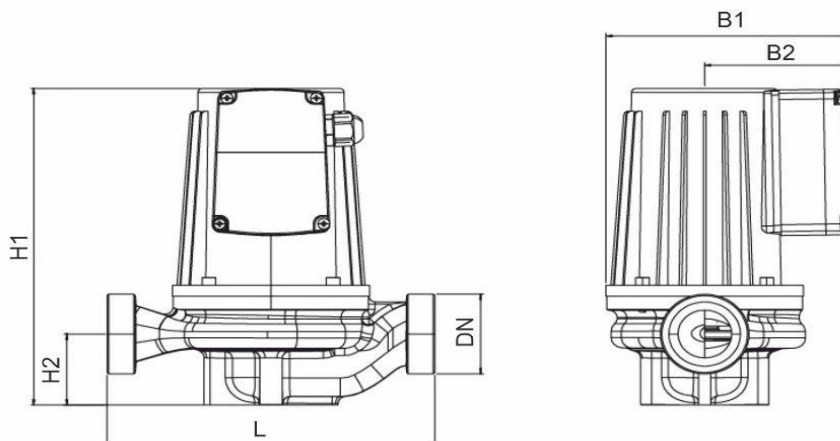

## Монтаж:

Тип соединения	Резьбовое
Стандарт трубного соединения	G
Размер трубного соединения	25
Максимальное рабочее давление	PN 10
Максимальная температура окружающей среды, °С	+40

## Размеры, мм

WRS 25-120 (220В)	DN	L	H1	H2	B1	B2
	25	190	237	53	164	97,5