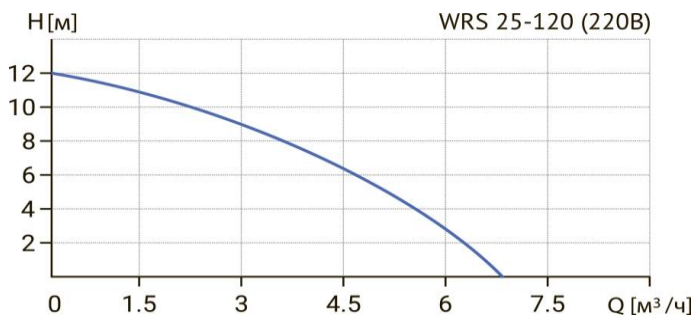

## Диаграмма характеристик

## Размеры, мм

WRS 25-120 (220В)	DN	L	H1	H2	B1	B2
	25	190	237	53	164	97,5