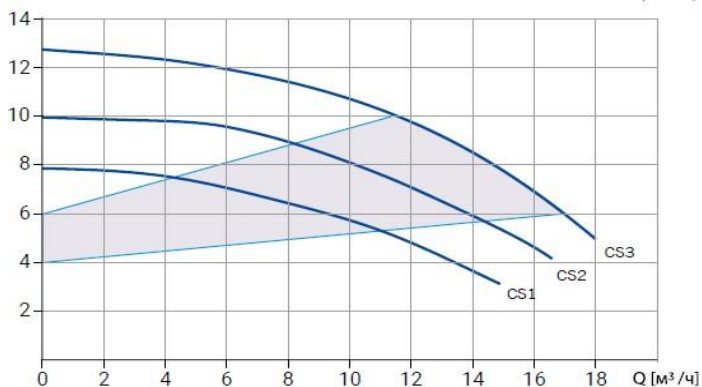

WRE BASIC 40-120F_380V

Циркуляционный насос с "мокрым" ротором

20.02.2026

Общие сведения		
Наименование	WRE BASIC 40-120F_380V	
Артикул	16049990	
Тип насоса	с "мокрым" ротором	
Регулирование работы насоса	электронное управление	
Максимальный расход, м³/ч	18	
Максимальный напор, м	12	
Уровень шума, дБ	42	
Перекачиваемая среда		
Рабочая жидкость	вода/антифриз с содержанием гликоля не более 50%	
Диапазон температуры, °C	+2... +110	
Макс. рабочее давление, бар	10	
Материалы		
Корпус насоса	чугун	
Рабочее колесо	композит	
Монтаж		
Тип соединения	фланцевое	
Масса насоса, кг	14,6	
Максимальная температура окружающей среды, °C	+40	
Электродвигатель		
Мощность, Вт	min	max
	300	550
Сила тока, А	min	max
	0,8	1,4
Номинальное напряжение, В	380	
Степень защиты	IP44	
Частота питающей сети, Гц	50	

L	DN	H1	H2	B1	B2	D	k1	d1	k2	d2
220	40	300	65	217	140	150	110	19	100	14