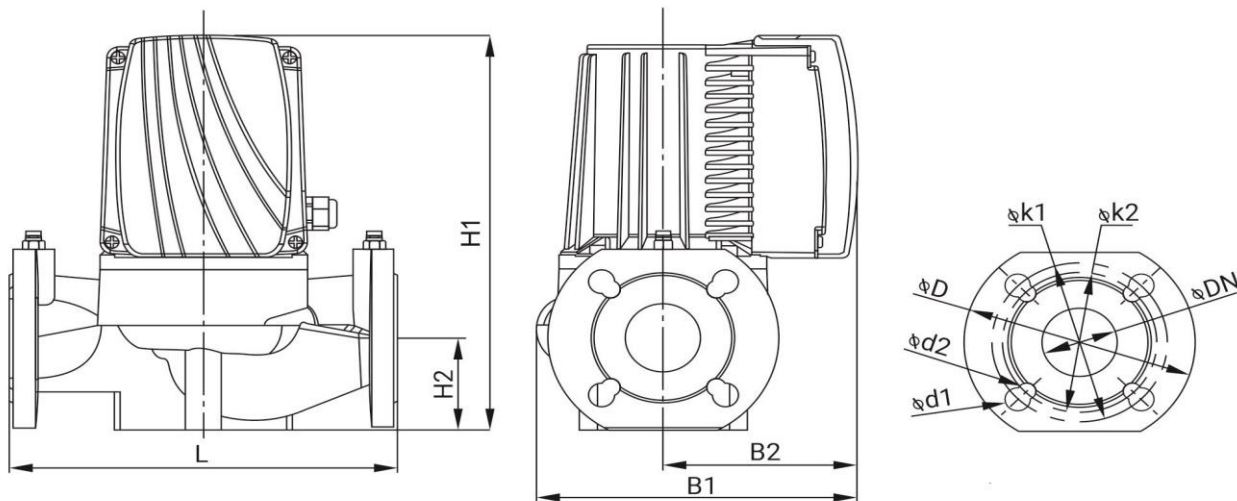

WRE BASIC 40-120F_380V

Циркуляционный насос с "мокрым" ротором

20.02.2026

Общие сведения		
Наименование	WRE BASIC 40-120F_380V	
Артикул	16049990	
Тип насоса	с "мокрым" ротором	
Регулирование работы насоса	электронное управление	
Максимальный расход, м³/ч	18	
Максимальный напор, м	12	
Уровень шума, дБ	42	
Перекачиваемая среда		
Рабочая жидкость	вода/антифриз с содержанием гликоля не более 50%	
Диапазон температуры, °C	+2... +110	
Макс. рабочее давление, бар	10	
Материалы		
Корпус насоса	чугун	
Рабочее колесо	композит	
Монтаж		
Тип соединения	фланцевое	
Масса насоса, кг	14,6	
Максимальная температура окружающей среды, °C	+40	
Электродвигатель		
Мощность, Вт	min	max
	300	550
Сила тока, А	min	max
	0,8	1,4
Номинальное напряжение, В	380	
Степень защиты	IP44	
Частота питающей сети, Гц	50	

L	DN	H1	H2	B1	B2	D	k1	d1	k2	d2
220	40	300	65	217	140	150	110	19	100	14