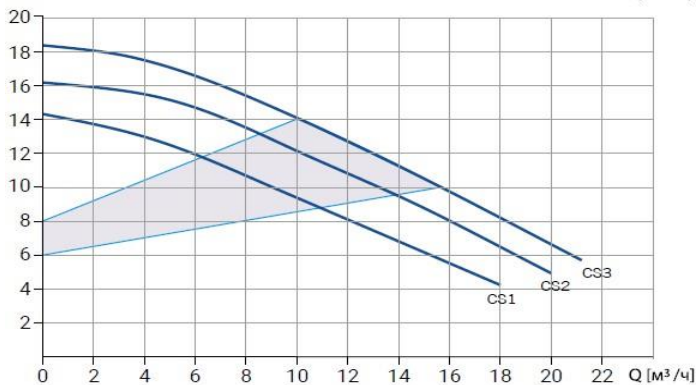

# WRE BASIC 40-180F\_380V

Циркуляционный насос с "мокрым" ротором

20.02.2026

Общие сведения	
Наименование	WRE BASIC 40-180F_380V
Артикул	16049988
Тип насоса	с "мокрым" ротором
Регулирование работы насоса	электронное управление
Максимальный расход, м³/ч	21
Максимальный напор, м	18
Уровень шума, дБ	42
Перекачиваемая среда	
Рабочая жидкость	вода/антифриз с содержанием гликоля не более 50%
Диапазон температуры, °C	+2... +110
Макс. рабочее давление, бар	10
Материалы	
Корпус насоса	чугун
Рабочее колесо	композит
Монтаж	
Тип соединения	фланцевое
Масса насоса, кг	14,6
Максимальная температура окружающей среды, °C	+40
Электродвигатель	
Мощность, Вт	min max
	500 800
Сила тока, А	min max
	1,3 2
Номинальное напряжение, В	380
Степень защиты	IP44
Частота питающей сети, Гц	50

L	DN	H1	H2	B1	B2	D	k1	d1	k2	d2
220	40	300	65	217	140	150	110	19	100	14