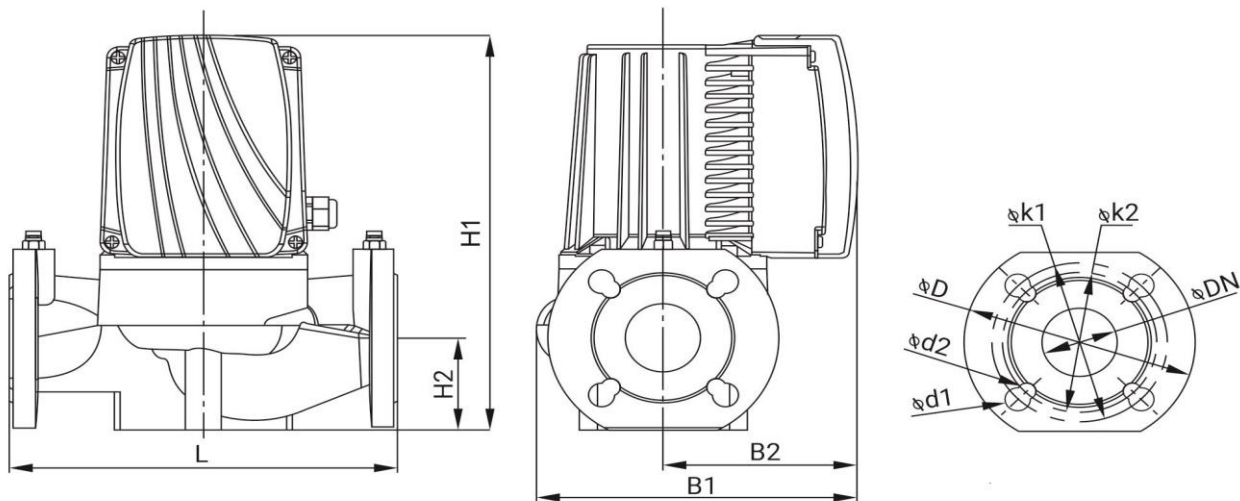

# WRE BASIC 40-180F\_380V

Циркуляционный насос с "мокрым" ротором

20.02.2026

Общие сведения	
Наименование	WRE BASIC 40-180F_380V
Артикул	16049988
Тип насоса	с "мокрым" ротором
Регулирование работы насоса	электронное управление
Максимальный расход, м³/ч	21
Максимальный напор, м	18
Уровень шума, дБ	42
Перекачиваемая среда	
Рабочая жидкость	вода/антифриз с содержанием гликоля не более 50%
Диапазон температуры, °C	+2... +110
Макс. рабочее давление, бар	10
Материалы	
Корпус насоса	чугун
Рабочее колесо	композит
Монтаж	
Тип соединения	фланцевое
Масса насоса, кг	14,6
Максимальная температура окружающей среды, °C	+40
Электродвигатель	
Мощность, Вт	min max
	500 800
Сила тока, А	min max
	1,3 2
Номинальное напряжение, В	380
Степень защиты	IP44
Частота питающей сети, Гц	50

L	DN	H1	H2	B1	B2	D	k1	d1	k2	d2
220	40	300	65	217	140	150	110	19	100	14