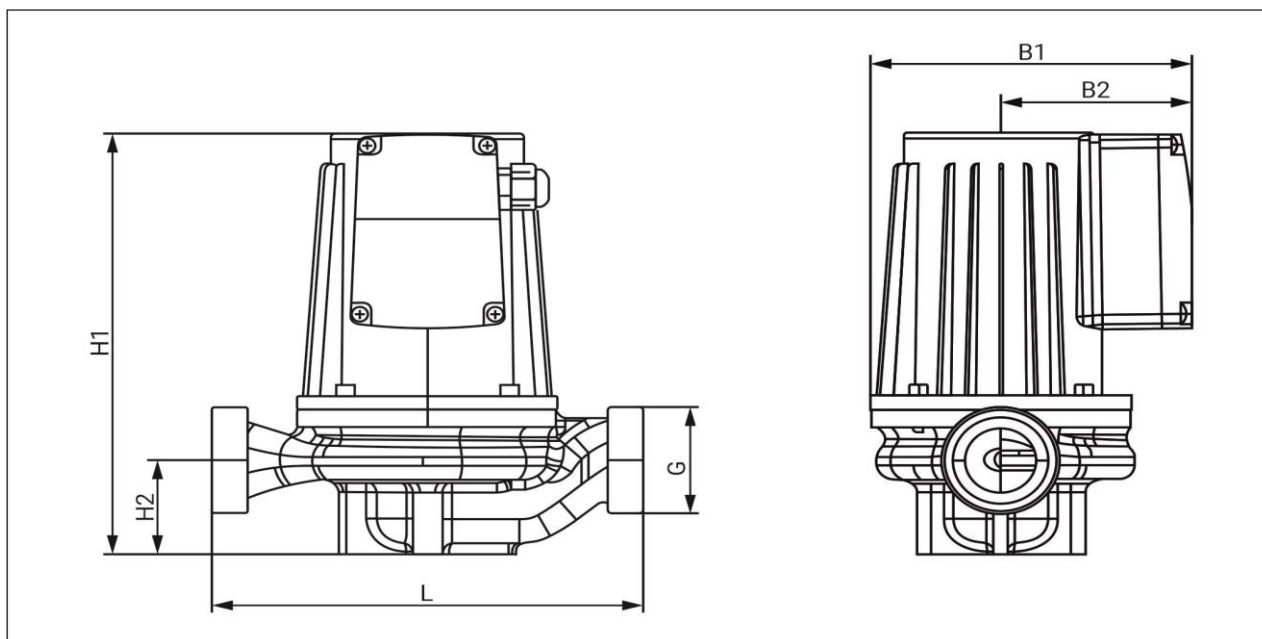

Модель	G	L	H1	H2	B1	B2
WRS 25/120 (220B)	1 1/2"	190	237	53	164	97,5