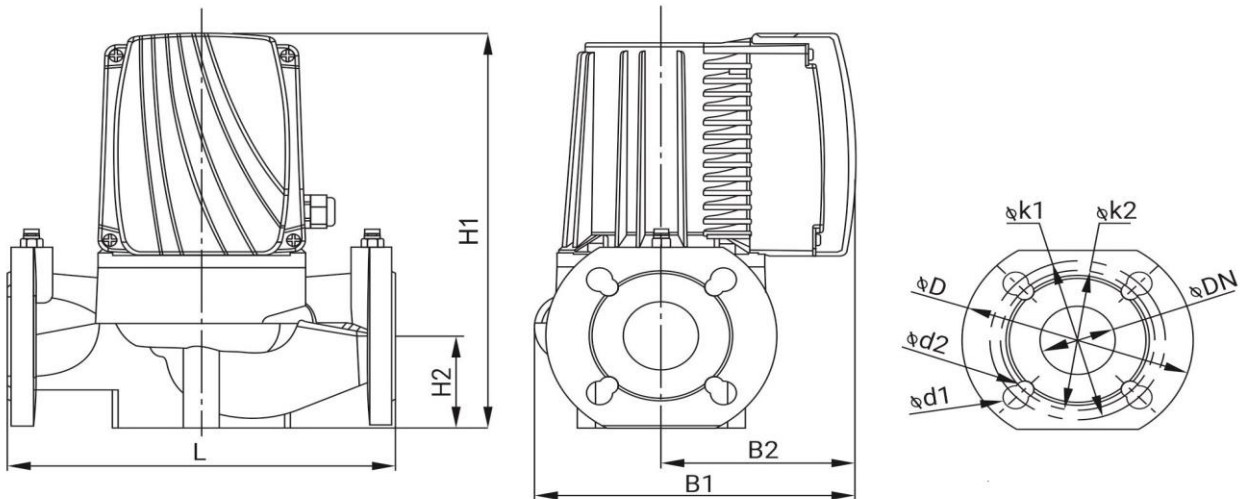

WRE BASIC 40-180F_220V

Циркуляционный насос с "мокрым" ротором

20.02.2026

Общие сведения		
Наименование	WRE BASIC 40-180F_220V	
Артикул	16049989	
Тип насоса	с "мокрым" ротором	
Регулирование работы насоса	электронное управление	
Максимальный расход, м³/ч	21	
Максимальный напор, м	18	
Уровень шума, дБ	42	
Перекачиваемая среда		
Рабочая жидкость	вода/антифриз с содержанием гликоля не более 50%	
Диапазон температуры, °C	+2... +110	
Макс. рабочее давление, бар	10	
Материалы		
Корпус насоса	чугун	
Рабочее колесо	композит	
Монтаж		
Тип соединения	фланцевое	
Масса насоса, кг	14,6	
Максимальная температура окружающей среды, °C	+40	
Электродвигатель		
Мощность, Вт	min	max
	500	800
Сила тока, А	min	max
	3,8	6
Номинальное напряжение, В	220	
Степень защиты	IP44	
Частота питающей сети, Гц	50	

L	DN	H1	H2	B1	B2	D	k1	d1	k2	d2
220	40	300	65	217	140	150	110	19	100	14