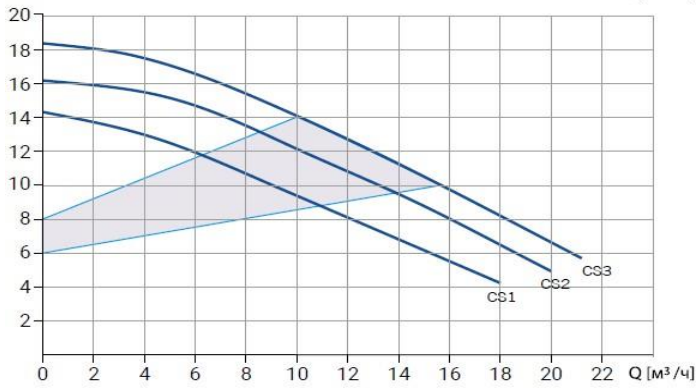

WRE BASIC 40-180F_220V

Циркуляционный насос с "мокрым" ротором

20.02.2026

Общие сведения		
Наименование	WRE BASIC 40-180F_220V	
Артикул	16049989	
Тип насоса	с "мокрым" ротором	
Регулирование работы насоса	электронное управление	
Максимальный расход, м³/ч	21	
Максимальный напор, м	18	
Уровень шума, дБ	42	
Перекачиваемая среда		
Рабочая жидкость	вода/антифриз с содержанием гликоля не более 50%	
Диапазон температуры, °C	+2... +110	
Макс. рабочее давление, бар	10	
Материалы		
Корпус насоса	чугун	
Рабочее колесо	композит	
Монтаж		
Тип соединения	фланцевое	
Масса насоса, кг	14,6	
Максимальная температура окружающей среды, °C	+40	
Электродвигатель		
Мощность, Вт	min	max
	500	800
Сила тока, А	min	max
	3,8	6
Номинальное напряжение, В	220	
Степень защиты	IP44	
Частота питающей сети, Гц	50	

L	DN	H1	H2	B1	B2	D	k1	d1	k2	d2
220	40	300	65	217	140	150	110	19	100	14