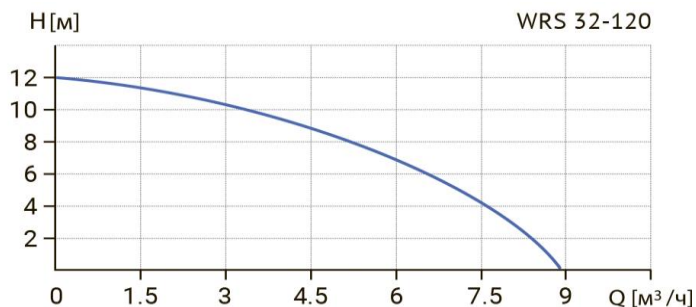

Wellmix WRS 32/120 (220B)

Циркуляционный насос с "мокрым" ротором

16.02.2026

Общие сведения

Наименование	WRS 32/120 (220B)
Артикул	17049998
Типа насоса	с "мокрым" ротором
Количество скоростей работы	1 скорость
Максимальный расход, м³/ч	9
Максимальный напор, м	12
Уровень шума, дБ	42

Монтаж

Тип соединения	Резьбовое
Масса насоса, кг	8,4
Максимальная температура окружающей среды, °C	+40

Электродвигатель

Номинальная мощность, Вт	370
Номинальная сила тока, А	1,9
Номинальное напряжение, В	220
Степень защиты	IP44
Частота питающей сети, Гц	50
Тепловая защита двигателя	нет

Модель	G	L	H1	H2	B1	B2
WRS 32/120 (220B)	2"	220	237	53	164	97,5