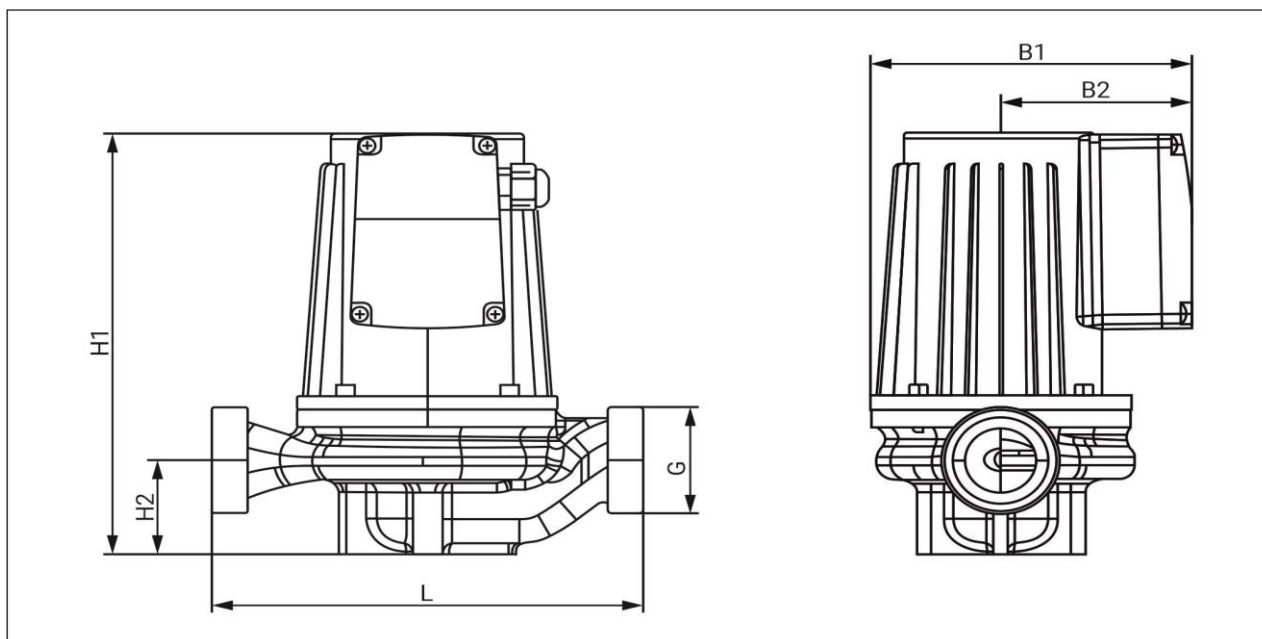

Монтаж

Тип соединения	Резьбовое
Масса насоса, кг	8,4
Максимальная температура окружающей среды, °C	+40

Электродвигатель

Номинальная мощность, Вт	370
Номинальная сила тока, А	1,9
Номинальное напряжение, В	220
Степень защиты	IP44
Частота питающей сети, Гц	50
Тепловая защита двигателя	нет

Модель	G	L	H1	H2	B1	B2
WRS 32/120 (220B)	2"	220	237	53	164	97,5