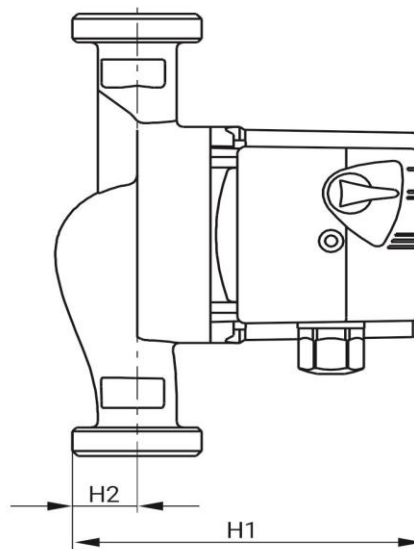

## Монтаж

|   |           |
|---|-----------|
| Тип соединения                                | Резьбовое |
| Масса насоса, кг                              | 2,15      |
| Максимальная температура окружающей среды, °C | +40       |

| Модель        | G  | L   | H1  | H2 | B1  | B2 |
|---------------|----|-----|-----|----|-----|----|
| WRS 20/40-130 | 1" | 130 | 130 | 29 | 128 | 78 |