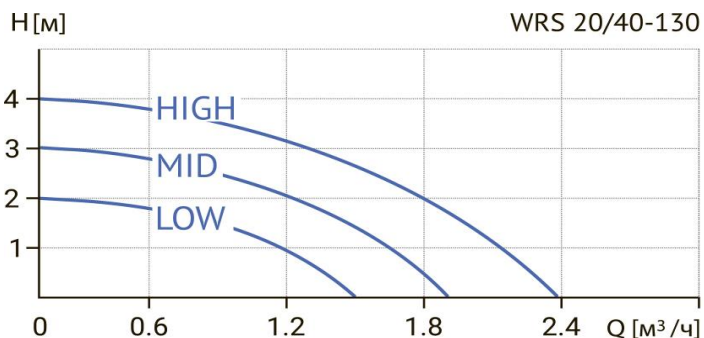

## Общие сведения

|                             |                    |
|-----------------------------|--------------------|
| Наименование                | WRS 20/40-130      |
| Артикул                     | 17039998           |
| Типа насоса                 | с "мокрым" ротором |
| Количество скоростей работы | 3 скорости         |
| Максимальный расход, м³/ч   | 2,4                |
| Максимальный напор, м       | 4                  |