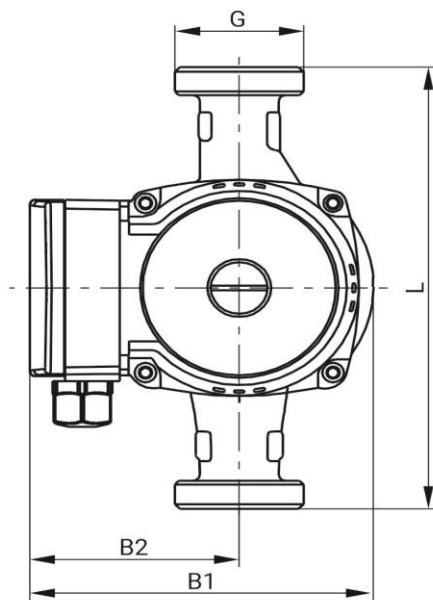

## Монтаж

|   |           |
|---|-----------|
| Тип соединения                                | Резьбовое |
| Масса насоса, кг                              | 2,15      |
| Максимальная температура окружающей среды, °C | +40       |

| Модель        | G  | L   | H1  | H2 | B1  | B2 |
|---------------|----|-----|-----|----|-----|----|
| WRS 20/40-130 | 1" | 130 | 130 | 29 | 128 | 78 |