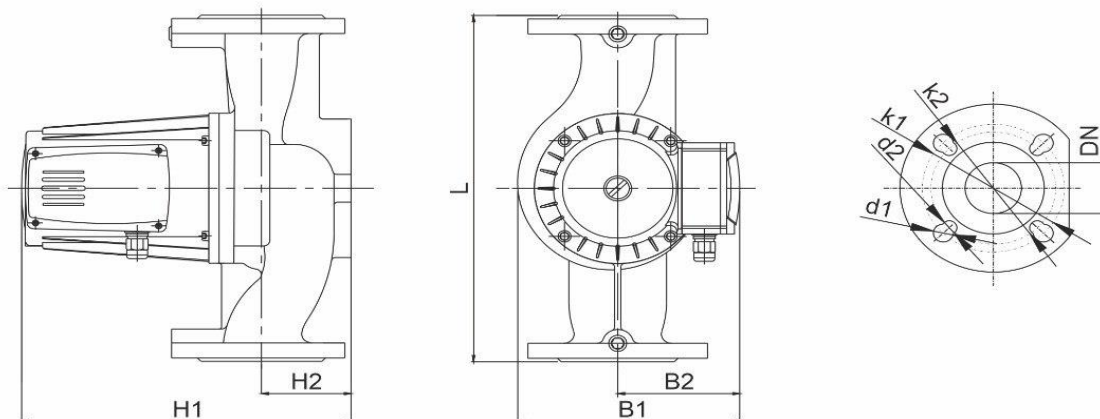

## Монтаж:

|   |           |
|---|-----------|
| Тип соединения                                | Фланцевое |
| Стандарт трубного соединения                  | DIN       |
| Размер трубного соединения                    | 65        |
| Максимальное рабочее давление                 | PN 10     |
| Максимальная температура окружающей среды, °C | +40       |

## Размеры, мм

| WRS 65-120 SF (380B) | DN | L   | H1  | H2 | B1  | B2  | k1  | d1 | k2  | d2 |
|----------------------|----|-----|-----|----|-----|-----|-----|----|-----|----|
|                      | 65 | 340 | 335 | 78 | 247 | 154 | 145 | 18 | 130 | 14 |