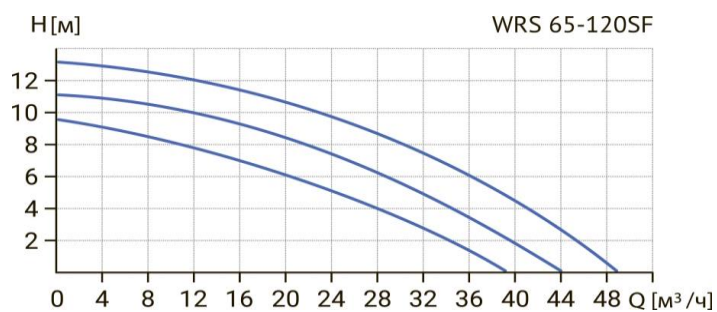

# Wellmix WRS 65-120 SF (380B)

Циркуляционный насос с "мокрым" ротором

## Диаграмма характеристик