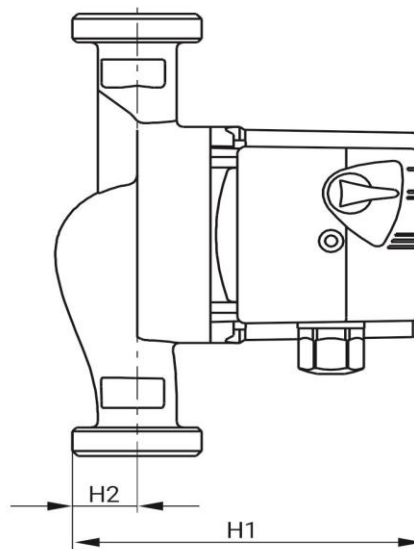

Модель	G	L	H1	H2	B1	B2
WRS 20/60-130	1"	130	130	29	128	78