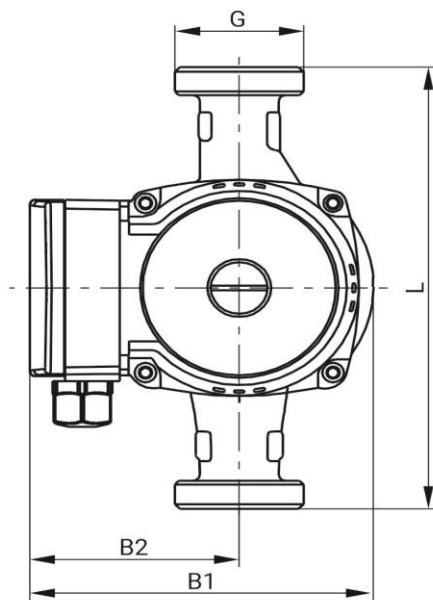

## Монтаж

Тип соединения	Резьбовое
Масса насоса, кг	2,15
Максимальная температура окружающей среды, °C	+40

Модель	G	L	H1	H2	B1	B2
WRS 20/60-130	1"	130	130	29	128	78