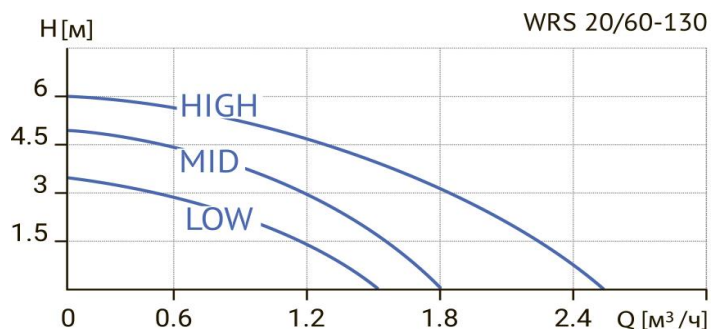

## Общие сведения

Наименование	WRS 20/60-130
Артикул	17039981
Типа насоса	с "мокрым" ротором
Количество скоростей работы	3 скорости
Максимальный расход, м³/ч	2,5
Максимальный напор, м	6