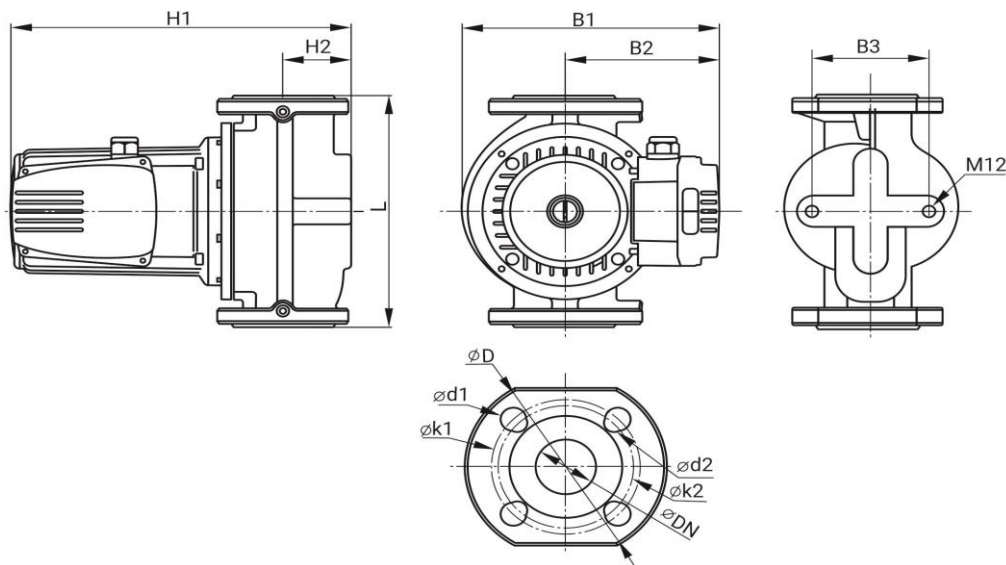

Wellmix WRS 40-180SF (220B)

Циркуляционный насос с "мокрым" ротором

16.02.2026

Общие сведения

Наименование	WRS 40-180SF (220B)
Артикул	17109994
Типа насоса	с "мокрым" ротором
Количество скоростей работы	3 скорости
Максимальный расход, м³/ч	16
Максимальный напор, м	17,4
Уровень шума, дБ	47

Монтаж

Тип соединения	Фланцевое DIN
Масса насоса, кг	21,6
Максимальная температура окружающей среды, °C	+40

Электродвигатель

Номинальная мощность, Вт	I	II	III
	770	893	1100
Номинальная сила тока, А	I	II	III
	3,78	4,15	5,38
Номинальное напряжение, В	220		
Степень защиты	IP44		
Частота питающей сети, Гц	50		
Тепловая защита двигателя	есть		

Модель	DN	L	H1	H2	B1	B2	B3	D	k1	d1	k2	d2
WRS 40-180SF (220B)	40	250	329	67	250	150	90	150	110	19	100	14