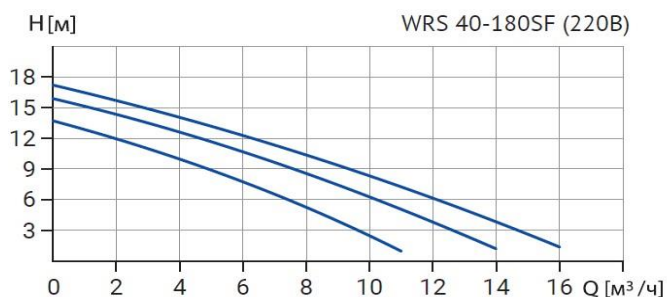

Wellmix WRS 40-180SF (220B)

Циркуляционный насос с "мокрым" ротором

16.02.2026

Общие сведения

Наименование	WRS 40-180SF (220B)
Артикул	17109994
Типа насоса	с "мокрым" ротором
Количество скоростей работы	3 скорости
Максимальный расход, м³/ч	16
Максимальный напор, м	17,4
Уровень шума, дБ	47

Монтаж

Тип соединения	Фланцевое DIN
Масса насоса, кг	21,6
Максимальная температура окружающей среды, °C	+40

Электродвигатель

Номинальная мощность, Вт	I	II	III
	770	893	1100
Номинальная сила тока, А	I	II	III
	3,78	4,15	5,38
Номинальное напряжение, В	220		
Степень защиты	IP44		
Частота питающей сети, Гц	50		
Тепловая защита двигателя	есть		

Модель	DN	L	H1	H2	B1	B2	B3	D	k1	d1	k2	d2
WRS 40-180SF (220B)	40	250	329	67	250	150	90	150	110	19	100	14