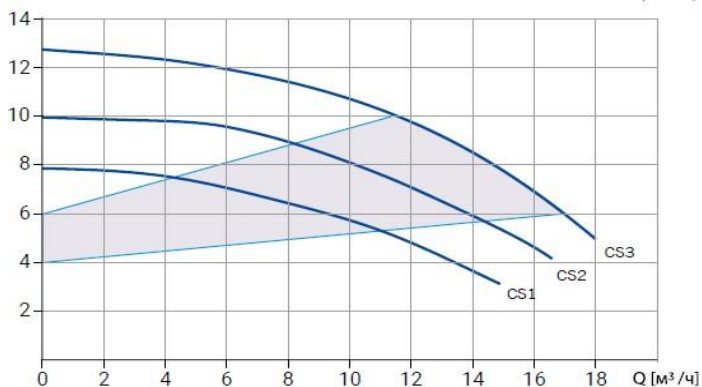

WRE BASIC 40-120F_220V

Циркуляционный насос с "мокрым" ротором

20.02.2026

Общие сведения		
Наименование	WRE BASIC 40-120F_220V	
Артикул	16049991	
Тип насоса	с "мокрым" ротором	
Регулирование работы насоса	электронное управление	
Максимальный расход, м³/ч	18	
Максимальный напор, м	12	
Уровень шума, дБ	42	
Перекачиваемая среда		
Рабочая жидкость	вода/антифриз с содержанием гликоля не более 50%	
Диапазон температуры, °C	+2... +110	
Макс. рабочее давление, бар	10	
Материалы		
Корпус насоса	чугун	
Рабочее колесо	композит	
Монтаж		
Тип соединения	фланцевое	
Масса насоса, кг	14,6	
Максимальная температура окружающей среды, °C	+40	
Электродвигатель		
Мощность, Вт	min	max
	300	550
Сила тока, А	min	max
	2,3	4,1
Номинальное напряжение, В	220	
Степень защиты	IP44	
Частота питающей сети, Гц	50	

L	DN	H1	H2	B1	B2	D	k1	d1	k2	d2
220	40	300	65	217	140	150	110	19	100	14