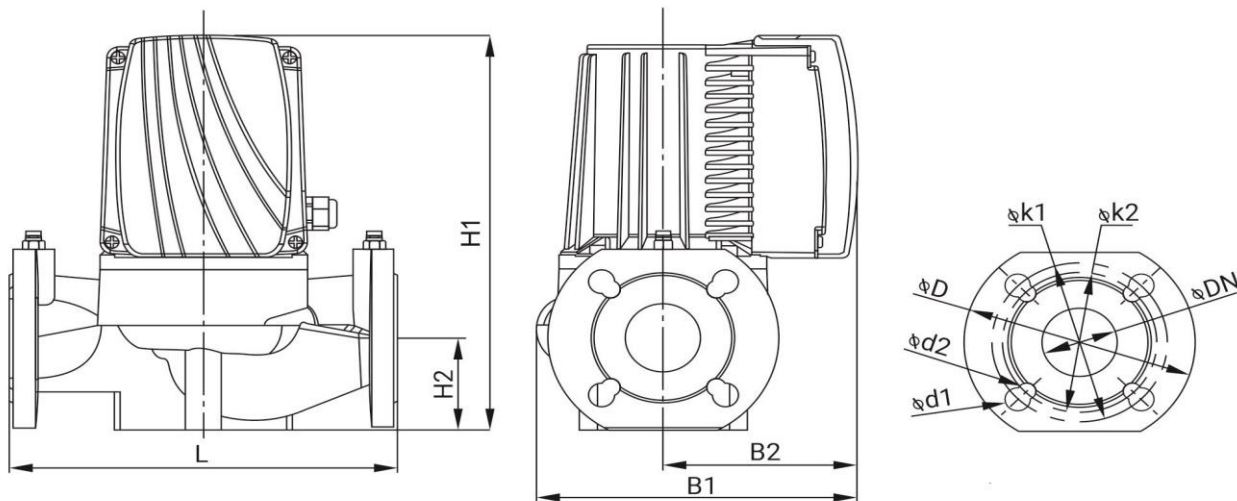

WRE BASIC 40-120F_220V

Циркуляционный насос с "мокрым" ротором

20.02.2026

Общие сведения		
Наименование	WRE BASIC 40-120F_220V	
Артикул	16049991	
Тип насоса	с "мокрым" ротором	
Регулирование работы насоса	электронное управление	
Максимальный расход, м³/ч	18	
Максимальный напор, м	12	
Уровень шума, дБ	42	
Перекачиваемая среда		
Рабочая жидкость	вода/антифриз с содержанием гликоля не более 50%	
Диапазон температуры, °C	+2... +110	
Макс. рабочее давление, бар	10	
Материалы		
Корпус насоса	чугун	
Рабочее колесо	композит	
Монтаж		
Тип соединения	фланцевое	
Масса насоса, кг	14,6	
Максимальная температура окружающей среды, °C	+40	
Электродвигатель		
Мощность, Вт	min	max
	300	550
Сила тока, А	min	max
	2,3	4,1
Номинальное напряжение, В	220	
Степень защиты	IP44	
Частота питающей сети, Гц	50	

L	DN	H1	H2	B1	B2	D	k1	d1	k2	d2
220	40	300	65	217	140	150	110	19	100	14