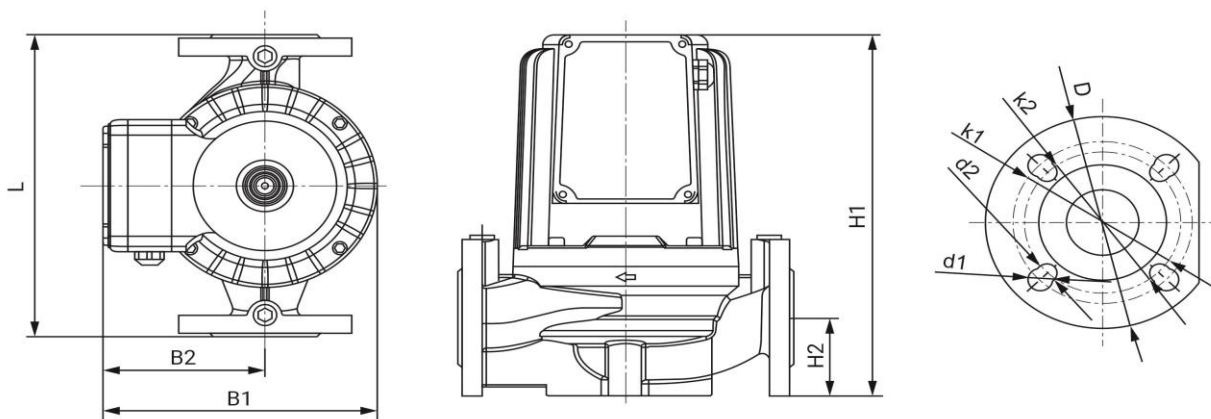

Wellmix WRS 40-120F (220B)

Циркуляционный насос с "мокрым" ротором

16.02.2026

Общие сведения	
Наименование	WRS 40-120F (220B)
Артикул	17049988
Типа насоса	с "мокрым" ротором
Количество скоростей работы	1 скорость
Максимальный расход, м³/ч	20
Максимальный напор, м	12
Уровень шума, дБ	42
Перекачиваемая среда	
Рабочая жидкость	вода/антифриз с содержанием гликоля не более 50%
Диапазон температуры, °C	+2... +110
Макс. рабочее давление, бар	10
Материалы	
Корпус насоса	чугун
Рабочее колесо	композит
Монтаж	
Тип соединения	Фланцевое DIN
Масса насоса, кг	24
Максимальная температура окружающей среды, °C	+40
Электродвигатель	
Номинальная мощность, Вт	750
Номинальная сила тока, А	3,5
Номинальное напряжение, В	220
Степень защиты	IP44
Частота питающей сети, Гц	50
Тепловая защита двигателя	нет

Модель	DN	L	H1	H2	B1	B2	B3	D	k1	d1	k2	d2
WRS 40-120F (220B)	40	250	291	64	195	115	-	135	110	19	100	14