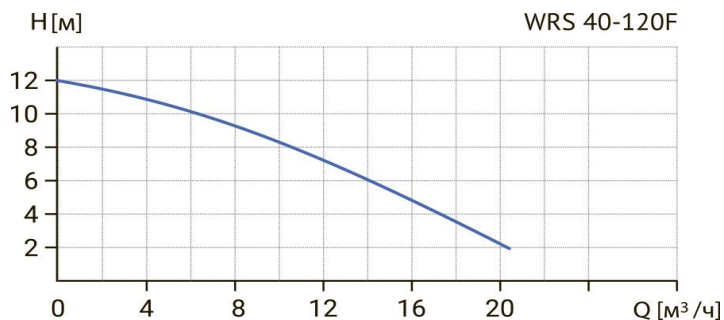

Wellmix WRS 40-120F (220B)

Циркуляционный насос с "мокрым" ротором

16.02.2026

Общие сведения	
Наименование	WRS 40-120F (220B)
Артикул	17049988
Типа насоса	с "мокрым" ротором
Количество скоростей работы	1 скорость
Максимальный расход, м³/ч	20
Максимальный напор, м	12
Уровень шума, дБ	42
Перекачиваемая среда	
Рабочая жидкость	вода/антифриз с содержанием гликоля не более 50%
Диапазон температуры, °C	+2... +110
Макс. рабочее давление, бар	10
Материалы	
Корпус насоса	чугун
Рабочее колесо	композит
Монтаж	
Тип соединения	Фланцевое DIN
Масса насоса, кг	24
Максимальная температура окружающей среды, °C	+40
Электродвигатель	
Номинальная мощность, Вт	750
Номинальная сила тока, А	3,5
Номинальное напряжение, В	220
Степень защиты	IP44
Частота питающей сети, Гц	50
Тепловая защита двигателя	нет

Модель	DN	L	H1	H2	B1	B2	B3	D	k1	d1	k2	d2
WRS 40-120F (220B)	40	250	291	64	195	115	-	135	110	19	100	14