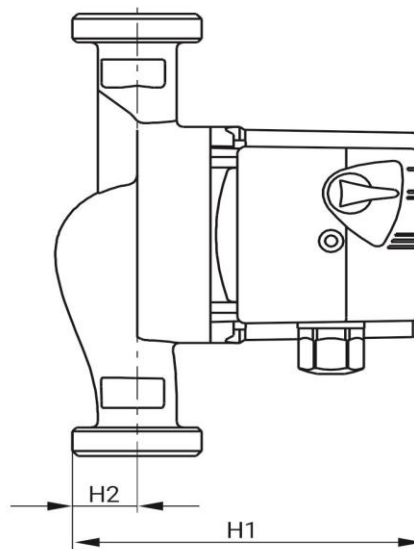

Wellmix WRS 32/60-180

Циркуляционный насос с "мокрым" ротором

16.02.2026

Общие сведения

Наименование	WRS 32/60-180
Артикул	17039991
Типа насоса	с "мокрым" ротором
Количество скоростей работы	3 скорости
Максимальный расход, м³/ч	3,4
Максимальный напор, м	6

Монтаж

Тип соединения	Резьбовое
Масса насоса, кг	3
Максимальная температура окружающей среды, °C	+40

Электродвигатель

Номинальная мощность, Вт	I	II	III
	55	70	100
Номинальная сила тока, А	I	II	III
	0,25	0,32	0,45
Номинальное напряжение, В	220		
Степень защиты	IP44		
Частота питающей сети, Гц	50		
Тепловая защита двигателя	нет		

Модель	G	L	H1	H2	B1	B2
WRS 32/60-180	2"	180	137	28	125	80