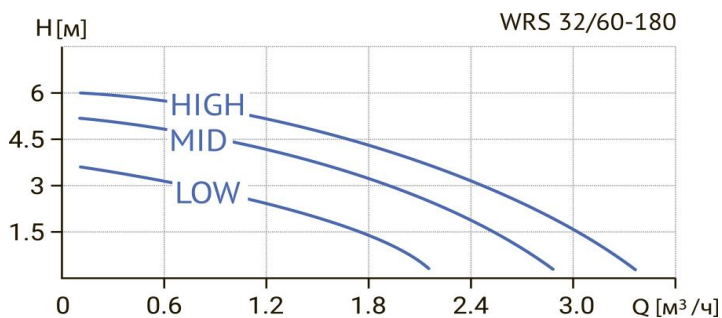

Wellmix WRS 32/60-180

Циркуляционный насос с "мокрым" ротором

16.02.2026

Общие сведения

Наименование	WRS 32/60-180
Артикул	17039991
Типа насоса	с "мокрым" ротором
Количество скоростей работы	3 скорости
Максимальный расход, м³/ч	3,4
Максимальный напор, м	6

Модель	G	L	H1	H2	B1	B2
WRS 32/60-180	2"	180	137	28	125	80