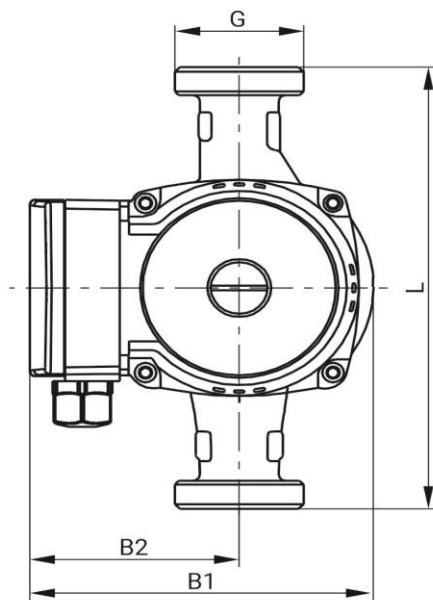

Wellmix WRS 32/60-180

Циркуляционный насос с "мокрым" ротором

16.02.2026

Общие сведения

Наименование	WRS 32/60-180
Артикул	17039991
Типа насоса	с "мокрым" ротором
Количество скоростей работы	3 скорости
Максимальный расход, м³/ч	3,4
Максимальный напор, м	6

Монтаж

Тип соединения	Резьбовое
Масса насоса, кг	3
Максимальная температура окружающей среды, °C	+40

Электродвигатель

Номинальная мощность, Вт	I	II	III
	55	70	100
Номинальная сила тока, А	I	II	III
	0,25	0,32	0,45
Номинальное напряжение, В	220		
Степень защиты	IP44		
Частота питающей сети, Гц	50		
Тепловая защита двигателя	нет		

Модель	G	L	H1	H2	B1	B2
WRS 32/60-180	2"	180	137	28	125	80