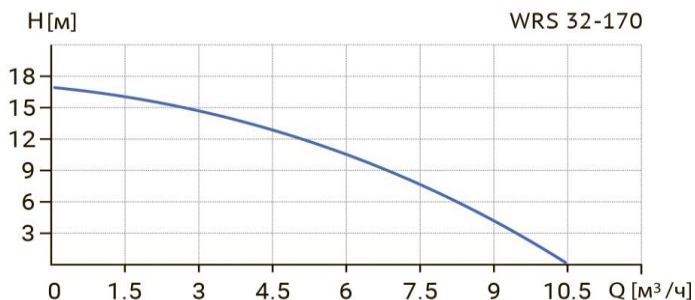

# Wellmix WRS 32/170 (220B)

Циркуляционный насос с "мокрым" ротором

16.02.2026

### Общие сведения

Наименование	WRS 32/170 (220B)
Артикул	17049992
Типа насоса	с "мокрым" ротором
Количество скоростей работы	1 скорость
Максимальный расход, м³/ч	10,5
Максимальный напор, м	17
Уровень шума, дБ	42

### Монтаж

Тип соединения	Резьбовое
Масса насоса, кг	21
Максимальная температура окружающей среды, °C	+40