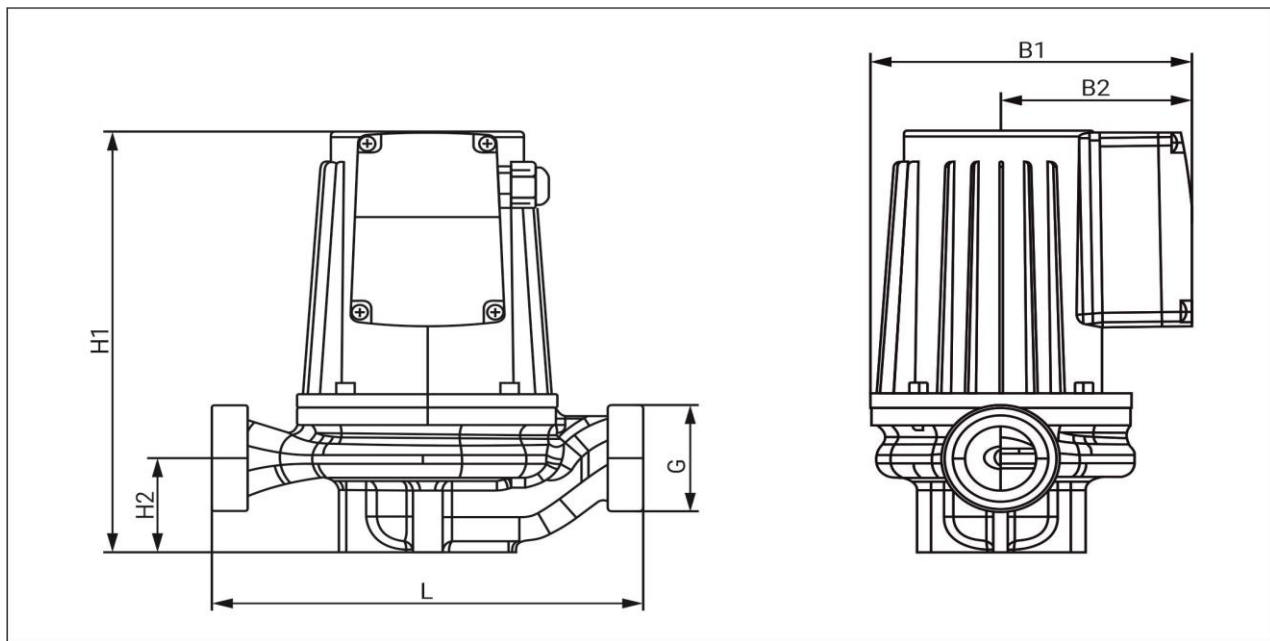

Модель	G	L	H1	H2	B1	B2
WRS 32/170 (220B)	2"	250	291	64	195	115